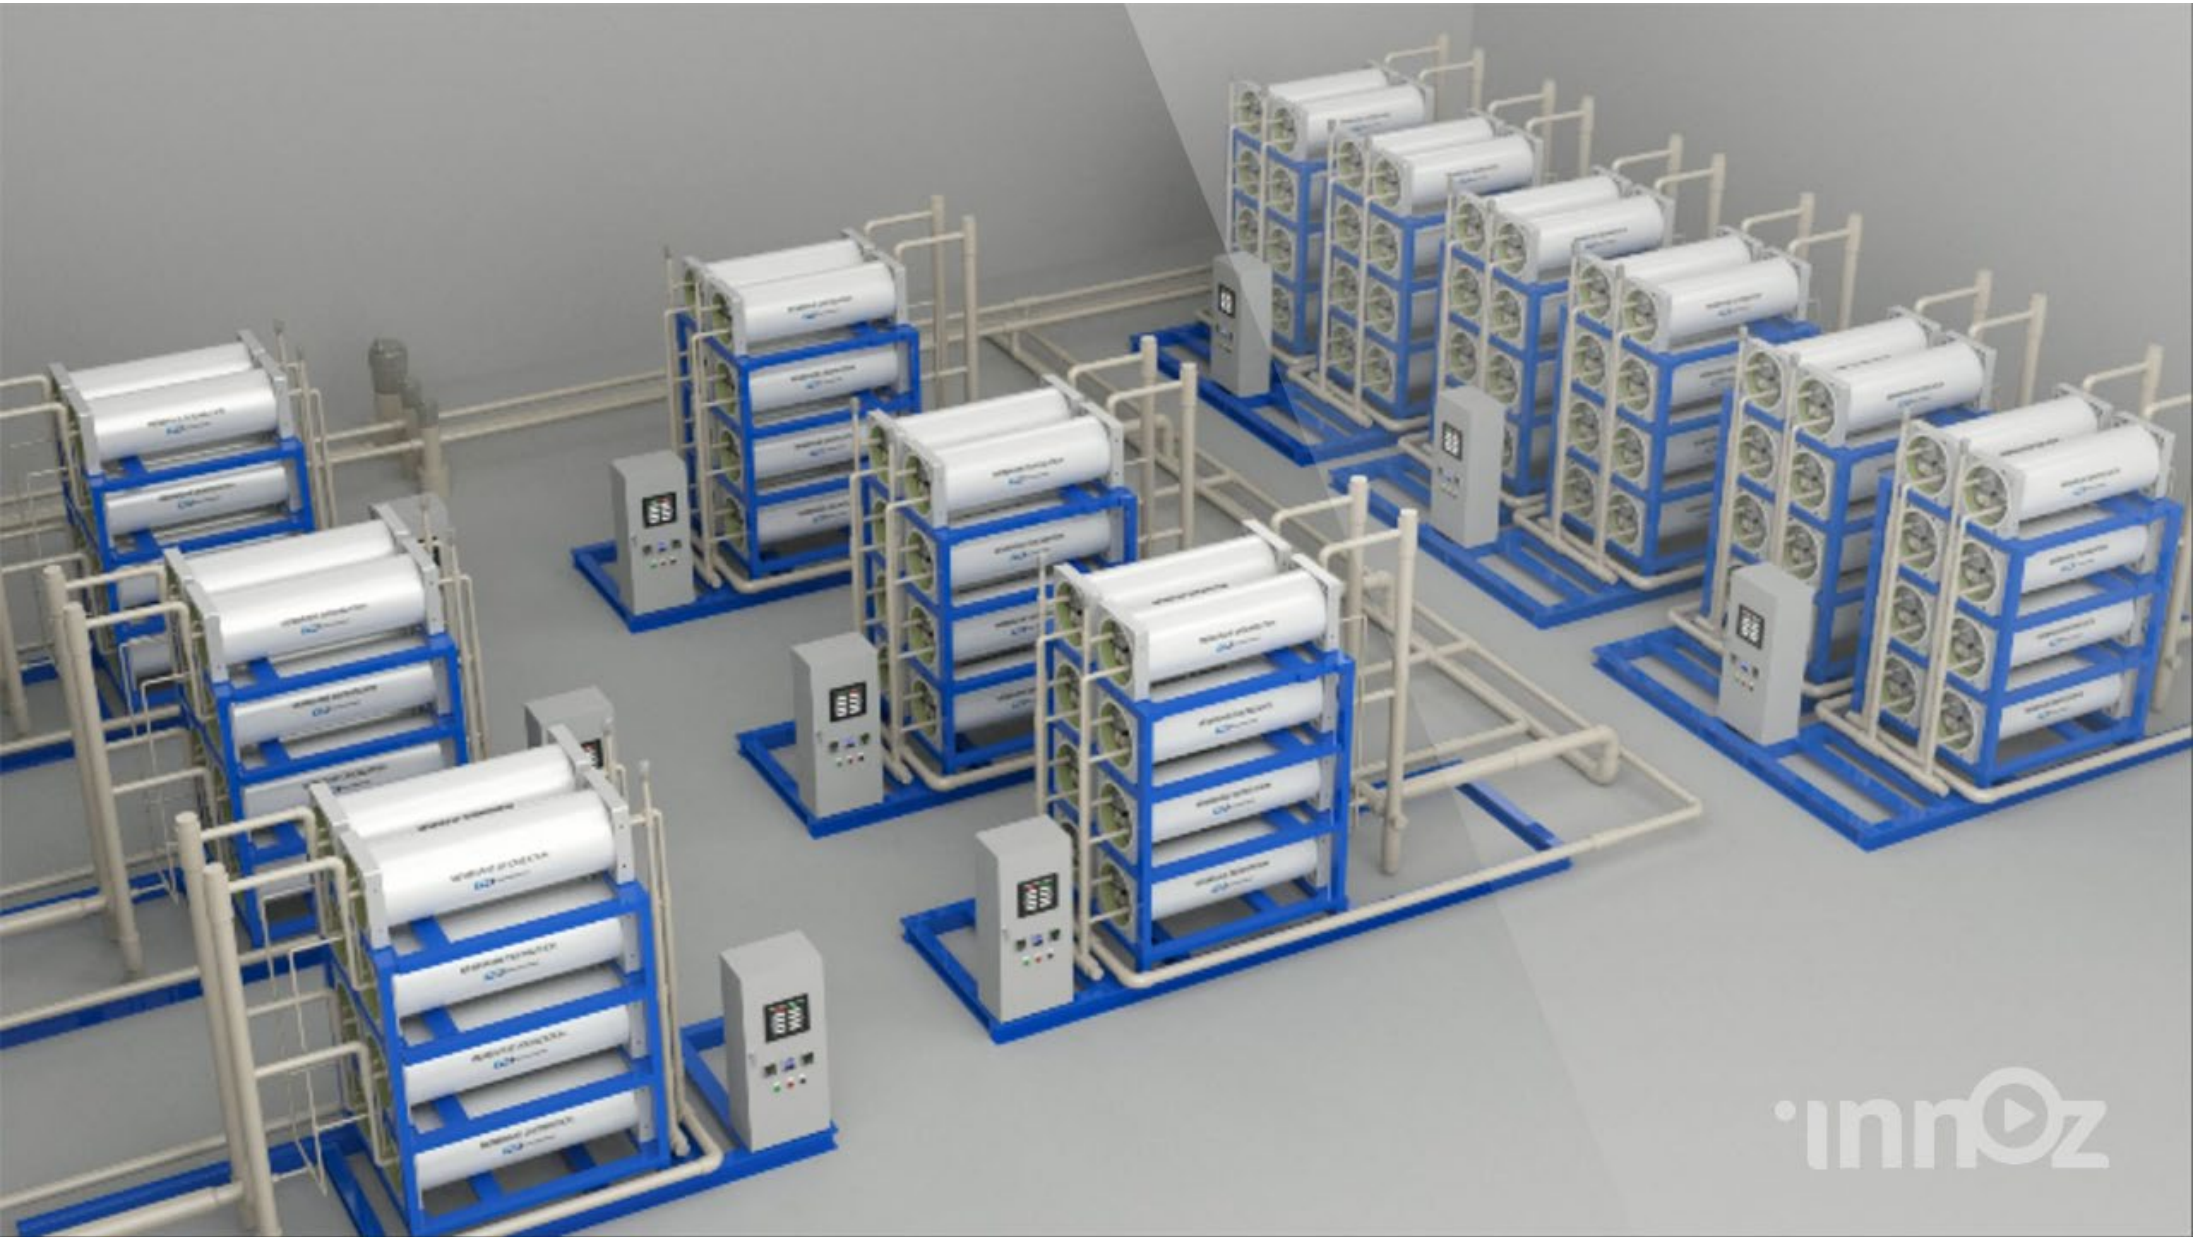

Project Highlights

프로젝트 중에서도 성과와 완성도가 가장 뛰어난 대표 사례를 선별해 보여주는 섹션입니다.

3D영상제작 / 금화정수 수처리장치 MDI 소개

<https://vimeo.com/881960858>