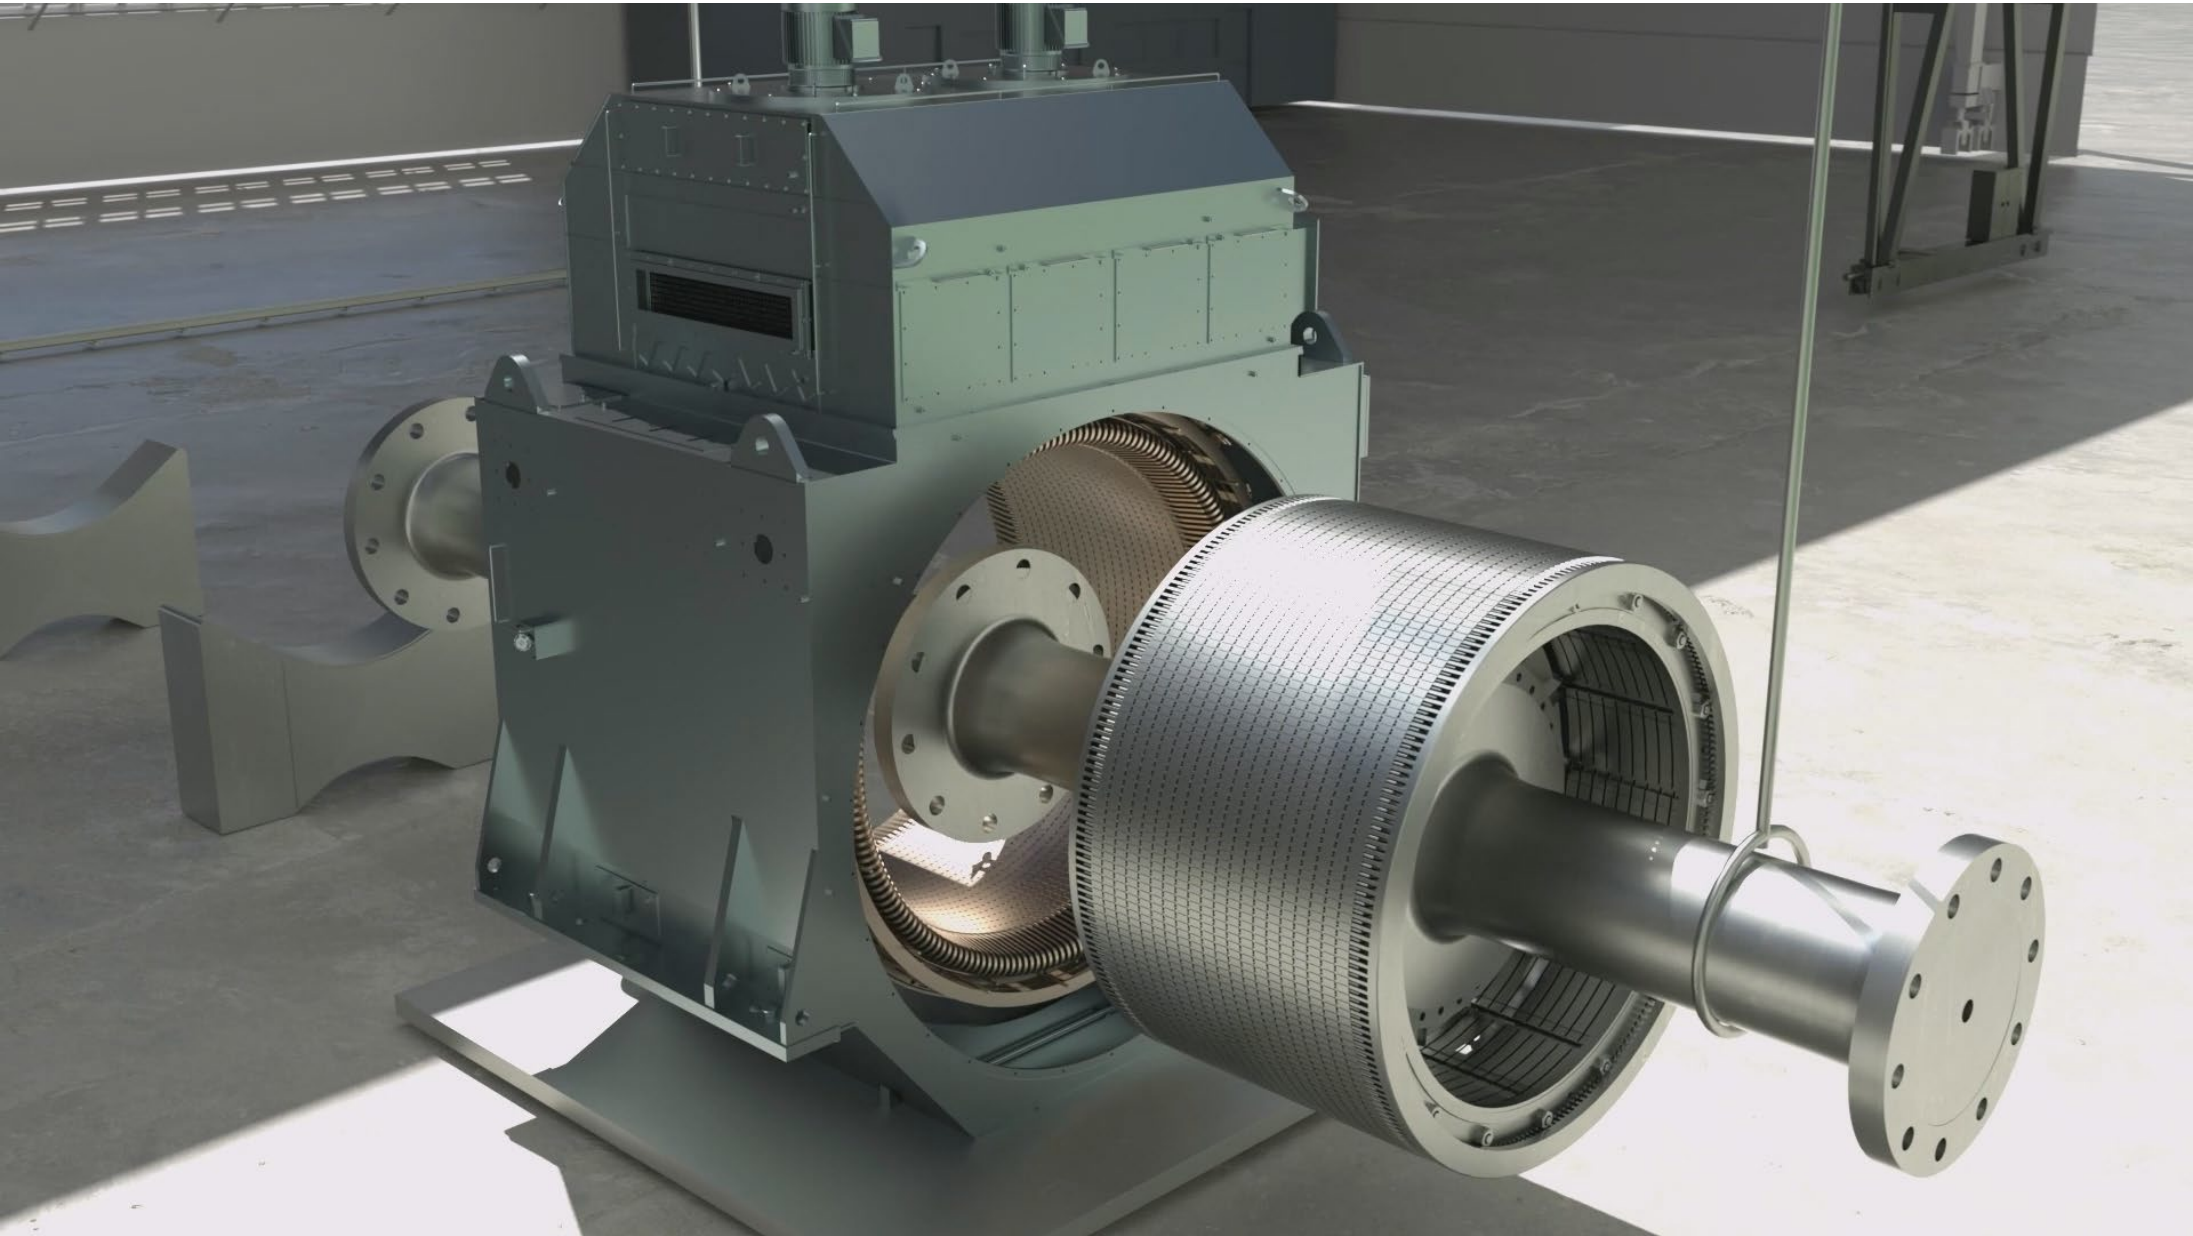

# Project Highlights

프로젝트 중에서도 성과와 완성도가 가장 뛰어난 대표 사례를 선별해 보여주는 섹션입니다.

효성중공업 SGM 선박용 Hybrid 추진체계 소개(보안상 내부 상세형상 삭제)

<https://vimeo.com/1139921595>