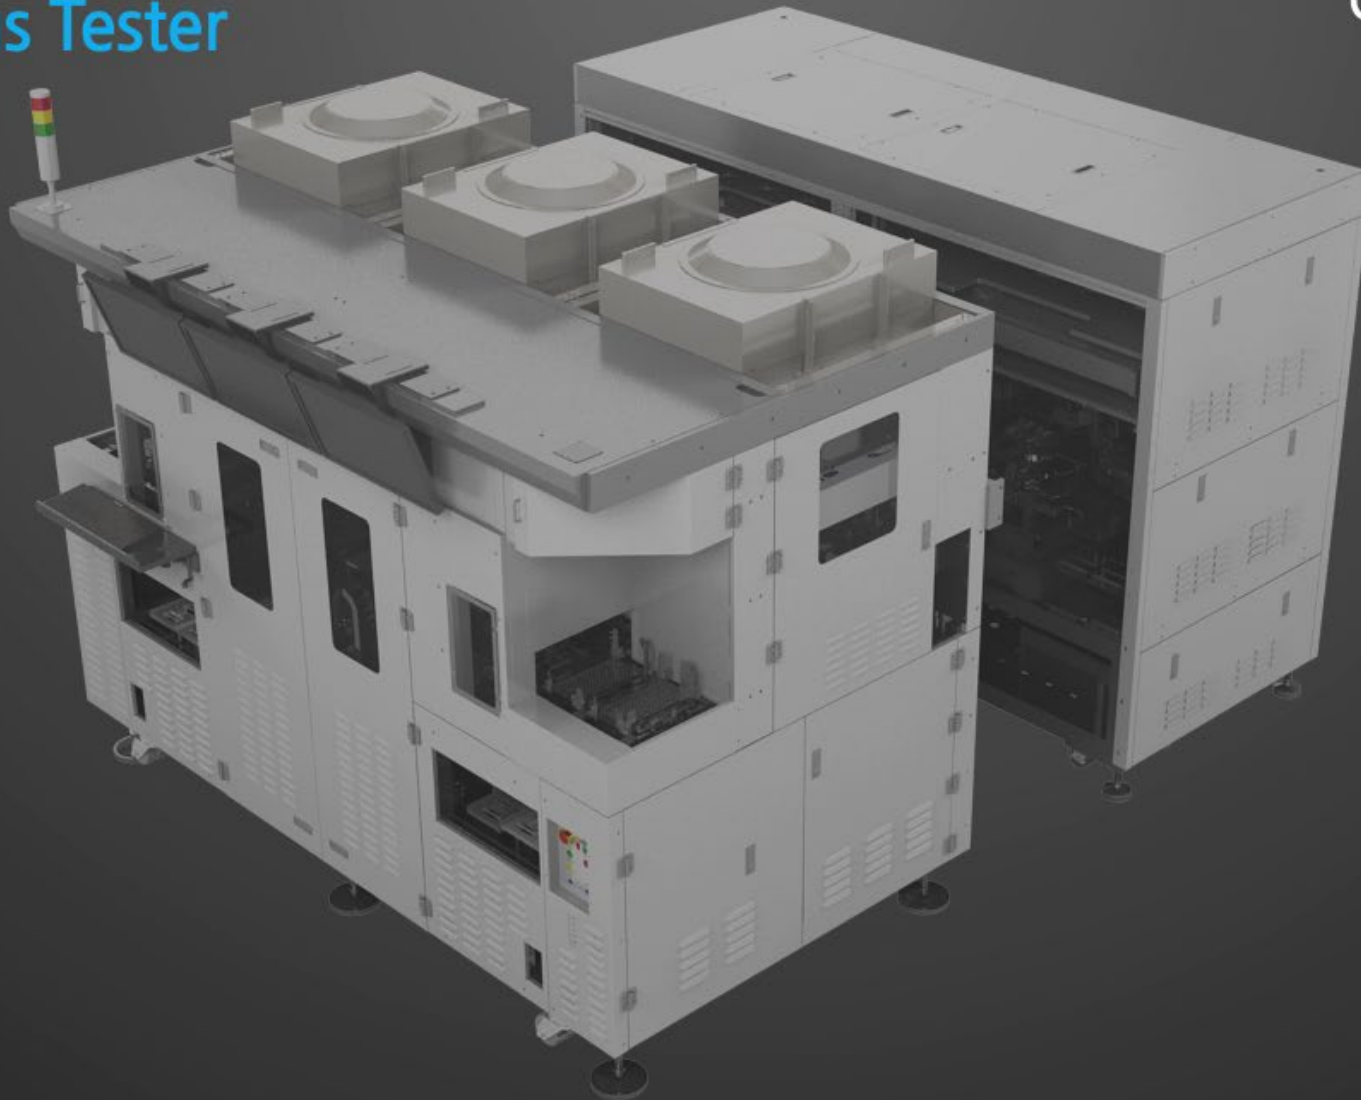

Project Highlights

프로젝트 중에서도 성과와 완성도가 가장 뛰어난 대표 사례를 선별해 보여주는 섹션입니다.

3D영상제작 / 하이비전 아이폰 테스트(보안상 비공개)

Prefocus Tester

CONFIDENTIAL
(Only For Apple)